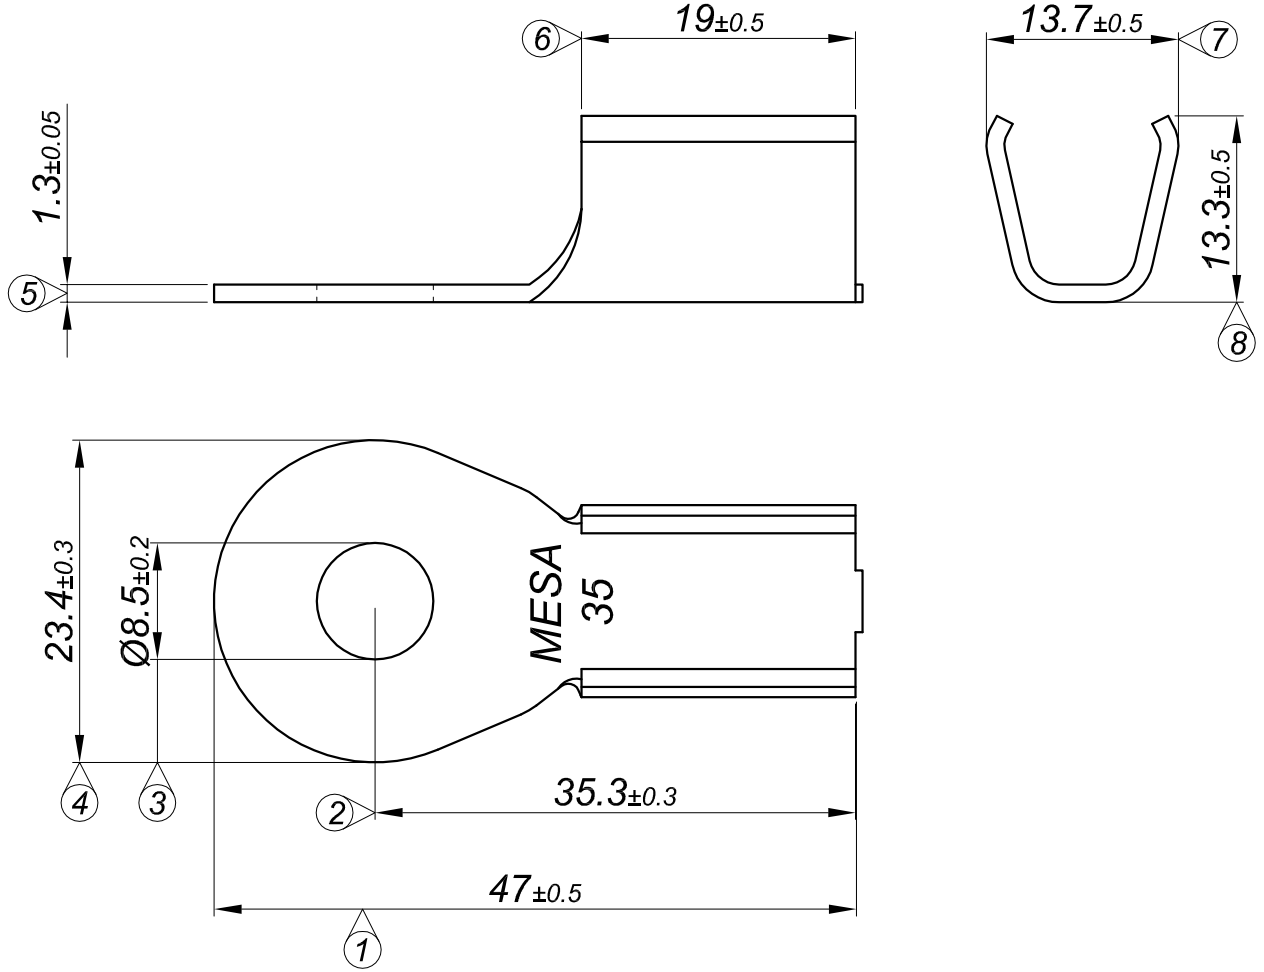

PARÇA KODU PART CODE	PARÇA ADI PART NAME	s ÖLÇÜSÜ (KALINLIK) s MEASURE (THICKNESS)	Malzeme Material	Kaplama / Coating		
				SN	AG	Nİ
TBA 2907 DB	35 NO BAKIR Ø8.5 =DB=	-----	Cu-ETP Bakır / Copper	-	-	-
TBA 2907 DBK	35 NO BAKIR Ø8.5 =DBK=	-----	Cu-ETP Bakır / Copper	+	-	-
TBA 2907 DBG	35 NO BAKIR Ø8.5 =DBG=	-----	Cu-ETP Bakır / Copper	-	+	-

**Kablo Kesiti**  
**Wire Section : 25 -35 mm<sup>2</sup>**

*Resmin Üzerinden Ölçü Almayınız*  
*Don't use the drawing for measuring purpose*

Tarih / Date	17.12.2013	İmza /Signature	Ölçek / Scale			
Çizen / Desing	M.Yağcı		2 / 1	01	Kalıp yenilenmiş olup, ölçüler düzenlenmiştir.	16/11/2016
Onay / Approval	S.Gölcük			No		Değişiklik / Revision
		Parça Adı: Part Name	35 NO BAKIR Ø8.5	Parça Kodu: Part Code	TBA 2907	